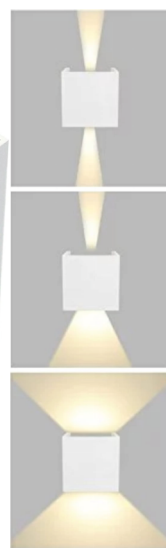

## Kinkiet LEO 2x3W 4000K ID-8007/biała/, ID-8008/czarna/

**Zasilanie:** 220-240V AC

**Moc:** 2x3W

**Barwa światła:** Neutralna biała 4000K /NW/

**Strumień świetlny:** 490lm

**Klasa energetyczna:** G

**Kąt świecenia:** Regulowany 0-120°

**Współczynnik oddawania barw:** Ra>80

**Źródło światła:** Dioda LED COB (Chip On Board)  
niewymienne

**Kolor:** Biała/ID-8007/, Czarna/ID-8008/

**Klosz:** Przezroczysty

**Materiał:** Aluminium

**Stopień ochrony:** IP54