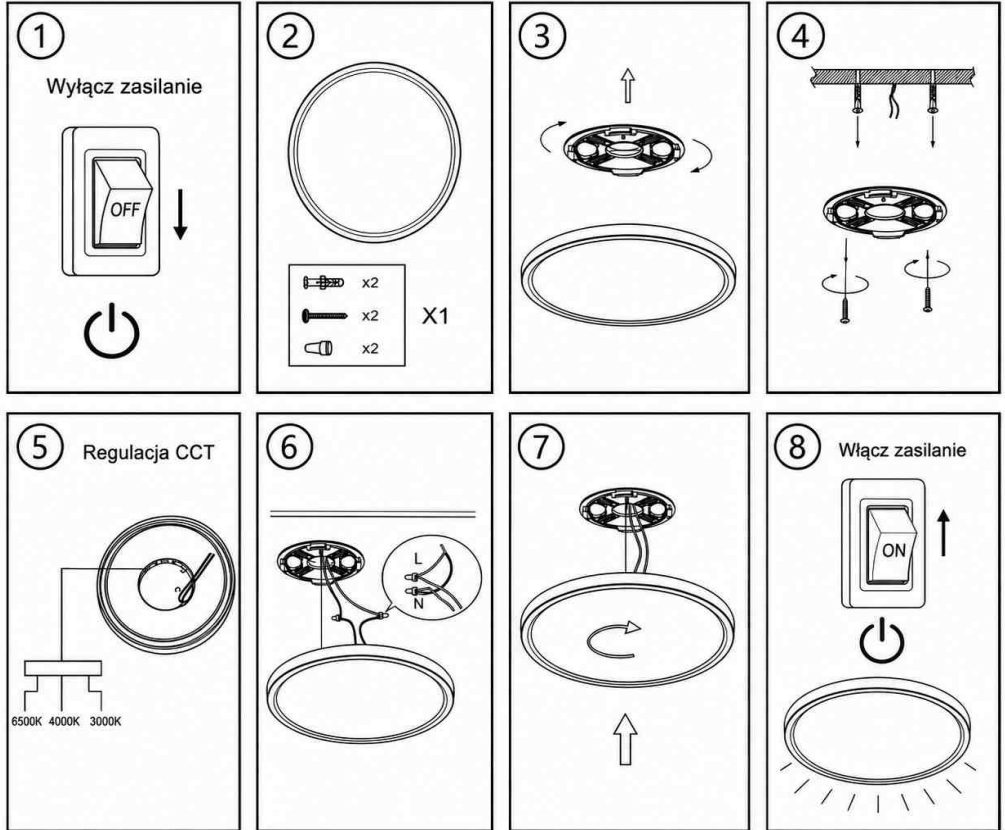

PROVERO

Plafon LED DENVER

ID-4600-00, ID-4600-01, ID-4601-00, ID-4601-01, ID-4602-00, ID-4602-01

UWAGA! Niebezpieczeństwo śmierci przez porażenie prądem

Instalację może wykonywać wyłącznie personel posiadający stosowne uprawnienia.
Odłącz źródło zasilania.
Zakryj lub zasłoń wszystkie sąsiednie elementy pod napięciem.
Upewnij się, że urządzenie się nie włączy.
Sprawdź, czy zasilanie jest odłączone.

Kroki instalacji

Ten produkt zawiera źródło światła o klasie efektywności energetycznej E