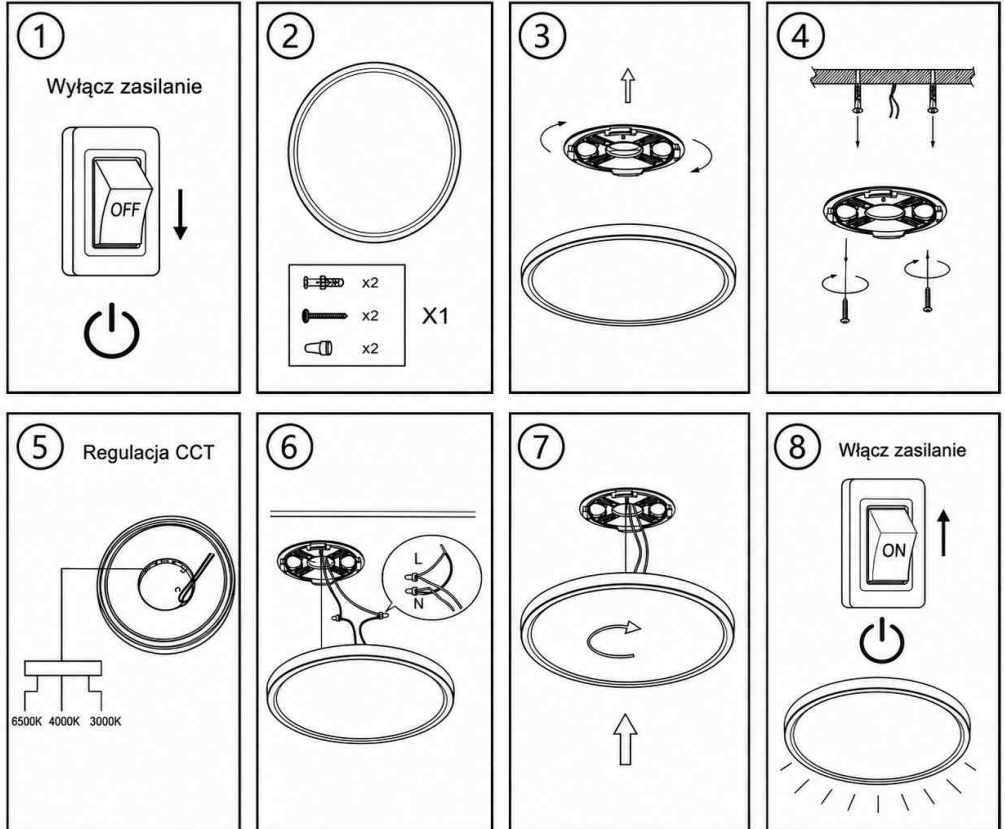

PROVERO

Plafon LED DENVER

ID-4600-00, ID-4600-01, ID-4601-00, ID-4601-01, ID-4602-00, ID-4602-01

UWAGA! Niebezpieczeństwo śmierci przez porażenie prądem

Instalację może wykonywać wyłącznie personel posiadający stosowne uprawnienia.
Odłącz źródło zasilania.
Zakryj lub zasłoń wszystkie sąsiednie elementy pod napięciem.
Upewnij się, że urządzenie się nie włączy.
Sprawdź, czy zasilanie jest odłączone.

Kroki instalacji

Ten produkt zawiera źródło światła o klasie efektywności energetycznej E