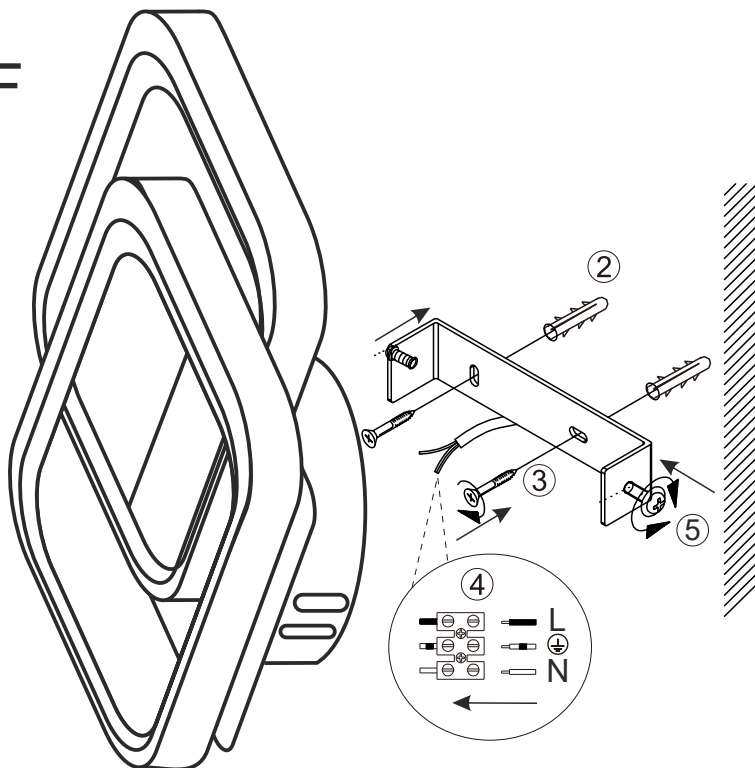

PROVERO

Casper ID-4727

UWAGA! Niebezpieczeństwo śmierci przez porażenie prądem

Instalacje może wykonywać wyłącznie personel posiadający stosowne uprawnienia.
Odłącz źródło zasilania.

Zakryj lub zasłoń wszystkie sąsiednie elementy pod napięciem.

Upewnij się, że urządzenie się nie włączy.

Sprawdź, czy zasilanie jest odłączone.

Ten produkt zawiera źródło światła o klasie efektywności energetycznej F

www.idealight.eu

IMPORTER: IDEA LED Sp. z o.o.

Masłów Pierwszy Ul. Jana Pieniążka 6a 26-001 Masłów